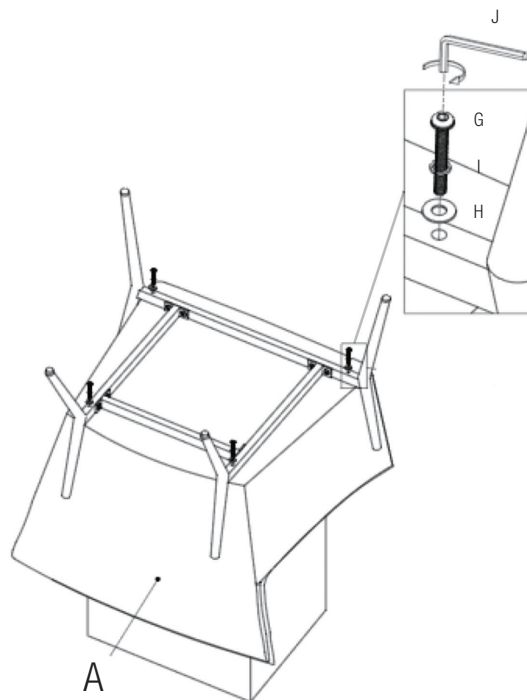

amalfi

ASSEMBLY INSTRUCTIONS
KODA ARMCHAIR (KD)

ITEM NO: G0000088

PARTS

STEP 1

STEP 2

STEP 3

FINAL