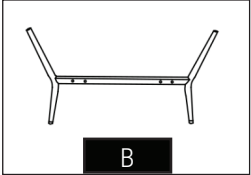

amalfi

ASSEMBLY INSTRUCTIONS
KODA ARMCHAIR (KD)

ITEM NO: G0000088

PARTS

STEP 1

STEP 2

STEP 3

FINAL