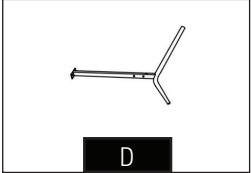

amalfi

ASSEMBLY INSTRUCTIONS
KODA ARMCHAIR (KD)

ITEM NO: G0000088

PARTS

STEP 1

STEP 2

STEP 3

FINAL