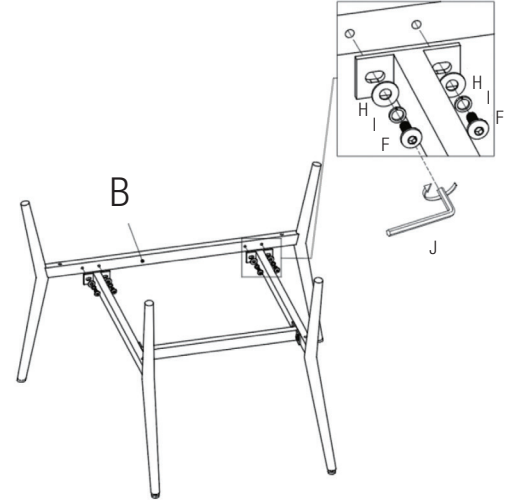

amalfi

ASSEMBLY INSTRUCTIONS
KODA ARMCHAIR (KD)

ITEM NO: G0000088

PARTS

STEP 1

STEP 2

STEP 3

FINAL