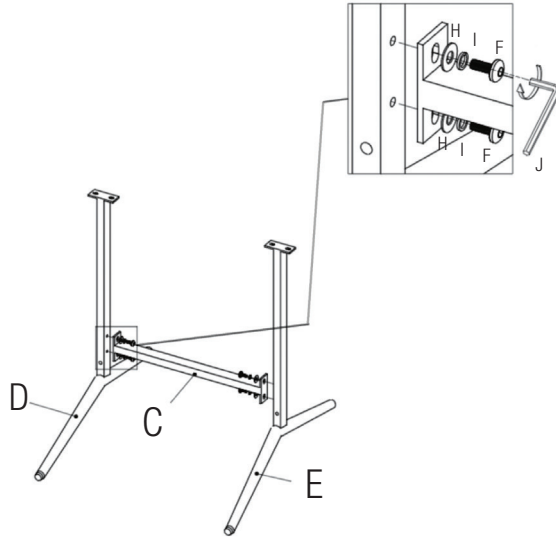

amalfi

ASSEMBLY INSTRUCTIONS
KODA ARMCHAIR (KD)

ITEM NO: G0000088

PARTS

STEP 1

STEP 2

STEP 3

FINAL